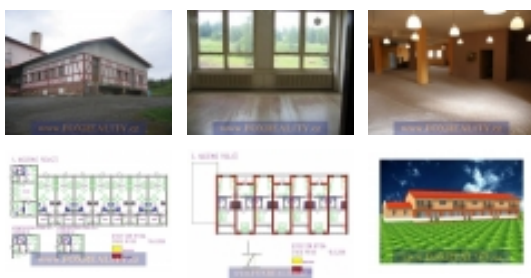

Prodej komerčního objektu, : Jiný, Lipová, Mýtina (okres Cheb)

FOX REALITY

Douša Stanislav, Ing.

Mobil: +420 776 206 420

foxreality@seznam.cz

Objekt ke zřízení rehabilitačního zařízení případně objektu pro seniory

ČÍSLO ZAKÁZKY: 100032   **TYP ZAKÁZKY:** prodej

LOKALITA: Lipová, Mýtina (okres Cheb), Lipová

Objekt ke zřízení rehabilitačního zařízení případně objektu pro seniory

Nabízím k prodeji objekt k rekonstrukci, který se nachází v bývalém areálu roty Pohraniční stráže a byl vybudován v roce 1980. Do roku 1989 byl v majetku Pohraniční stráže, pak využíván policií. Je napojen na vlastní trafostanici elektrické energie, vlastní zdroj pitné vody a vlastní kanalizaci do ČOV. Nachází se v obci Mýtina v těsné blízkosti státní hranice s SRN. Obec je vzdálena 11 km od Chebu, 25 km od Mariánských Lázní, 17 km od Františkových Lázní, 44 km od Karlových Varů. Na dané území je schválen územní plán na výstavbu dalších 11 RD, 1RD již zkolaudován a zapsán v KN. Na objekt byl vypracován projekt, který obsahuje 33 pokojů (bytů 1+kk) s vlastním sociálním zařízením od 30 m² do 50 m², výtah, společenskou místnost, bazén, saunu, tělocvičnu a posilovnu. Hlavní budova, která bude využita po rekonstrukci k ubytování seniorů, tělesně postižených a hostů k rekondičním pobytům, se zabezpečením zdravotní a sociální péče. Pro zaměstnance budou v areálu vybudovány řadové domky, které vzniknou podle holandského projektu o výměře cca 96 m². Zastavěná plocha 1936 m², plocha pozemku 40 093 m². Objekt je vhodný ke zřízení rehabilitačního zařízení, případně objektu pro seniory.

CENA: (za nemovitost)   **9 000 000,- Kč**

Informace o nemovitosti

Druh objektu	cihlová
Stav objektu	před rekonstrukcí
Umístění objektu	samota
Doprava	silnice
Elektřina	Elektro - 230/380 V
Voda	Voda - zdroj pro celý objekt
Odpad	Septik
Celková plocha (m²)	40093
Účel budovy	Jiný
Ostatní	Plot