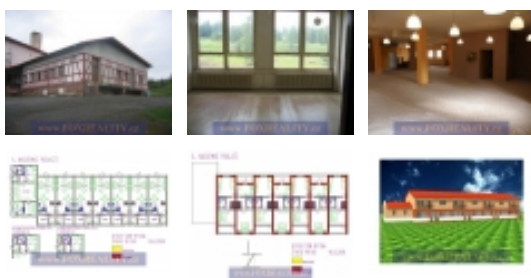

Prodej komerčního objektu, : Jiný, Lipová, Mýtina (okres Cheb)

FOX REALITY

Douša Stanislav, Ing.

Mobil: +420 776 206 420

foxreality@seznam.cz

Objekt ke zřízení rehabilitačního zařízení případně objektu pro seniory

ČÍSLO ZAKÁZKY: 100032   **TYP ZAKÁZKY:** prodej

LOKALITA: Lipová, Mýtina (okres Cheb), Lipová

Objekt ke zřízení rehabilitačního zařízení případně objektu pro seniory

Nabízím k prodeji objekt k rekonstrukci, který se nachází v bývalém areálu roty Pohraniční stráže a byl vybudován v roce 1980. Do roku 1989 byl v majetku Pohraniční stráže, pak využíván policií. Je napojen na vlastní trafostanici elektrické energie, vlastní zdroj pitné vody a vlastní kanalizaci do ČOV. Nachází se v obci Mýtina v těsné blízkosti státní hranice s SRN. Obec je vzdálena 11 km od Chebu, 25 km od Mariánských Lázní, 17 km od Františkových Lázní, 44 km od Karlových Varů. Na dané území je schválen územní plán na výstavbu dalších 11 RD, 1RD již zkolaudován a zapsán v KN. Na objekt byl vypracován projekt, který obsahuje 33 pokojů (bytů 1+kk) s vlastním sociálním zařízením od 30 m² do 50 m², výtah, společenskou místnost, bazén, saunu, tělocvičnu a posilovnu. Hlavní budova, která bude využita po rekonstrukci k ubytování seniorů, tělesně postižených a hostů k rekondičním pobytům, se zabezpečením zdravotní a sociální péče. Pro zaměstnance budou v areálu vybudovány řadové domky, které vzniknou podle holandského projektu o výměře cca 96 m². Zastavěná plocha 1936 m², plocha pozemku 40 093 m². Objekt je vhodný ke zřízení rehabilitačního zařízení, případně objektu pro seniory.

CENA: (za nemovitost) **9 000 000,- Kč**

Informace o nemovitosti

Druh objektu	cihlová
Stav objektu	před rekonstrukcí
Umístění objektu	samota
Doprava	silnice
Elektřina	Elektro - 230/380 V
Voda	Voda - zdroj pro celý objekt
Odpad	Septik
Celková plocha (m²)	40093
Účel budovy	Jiný
Ostatní	Plot